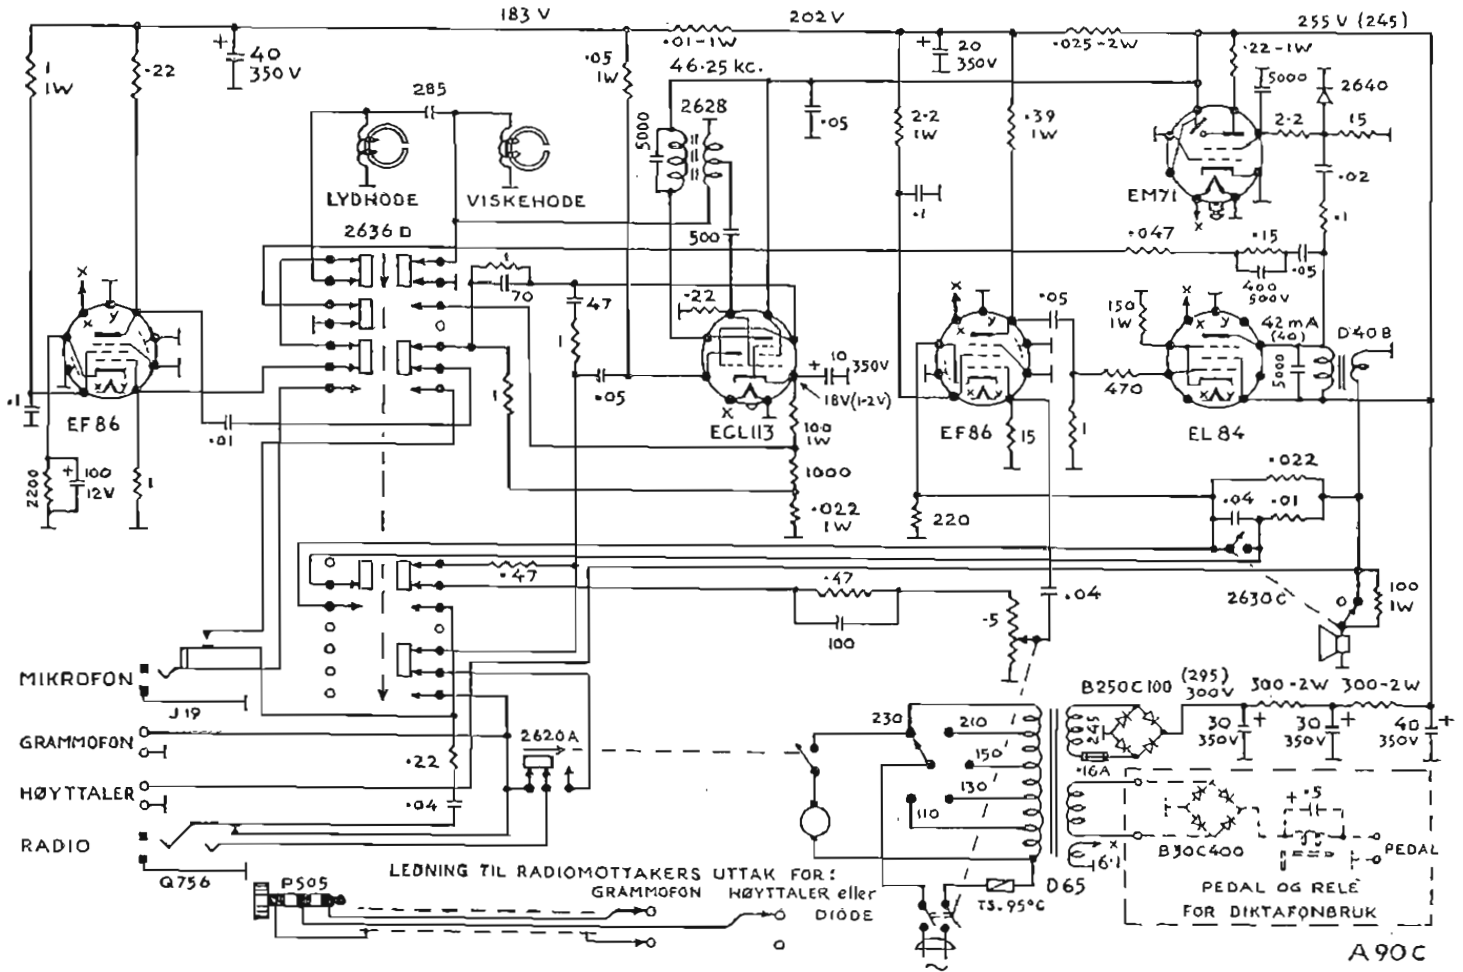

RADIONETTE

Det ledende merke

Båndopptaker **B4**

| | |
|---------------|---|
| Årstall | 1956 |
| Rør | EF86, ECL113, EF86, EL84, EM71, B250C100, B30C400 |
| Lydhoder | 2 |
| Motor | 1 |
| Båndhastighet | 1 (3-3/4") |
| Spolediameter | 7" |
| Forsterker | innebygd |
| Høytaler | permanentdynamisk, type Symfoni ellipse |
| Kabinett | Sapelli mahogny |
| Fysiske mål | B(36) x H(21) x D(34) cm |
| Spenninger | 110, 130, 150, 210, 230 Volt ~ |
| Pris | kr. 698.-, hvis koffert var ønsket kostet den kr 86.- |
| Merknad | Løftbare lydhoder |

Copyright NRHF©
Desember 2008

Båndhastighet 3 3/4"

Rørplasing

VISKEOSCILLATOREN er fast innstilt på 46,25 kc. Normal spenning over viskehodet er ca. 100 volt målt med rørvoltmeter, over lydhodet ca. 80 volt.

Båndopptakeren tas ut av kofferten ved å skru ut skruene i bærebrettene. Vær forsiktig med topplaten, løft bare i bærebrettene.