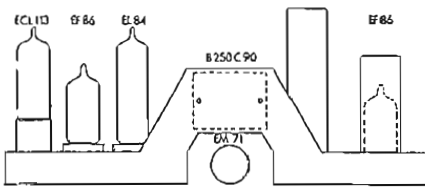

RADIONETTE

Det ledende merke

Båndopptaker **B4**

| | |
|---------------|---|
| Årstall | 1956 |
| Rør | EF86, ECL113, EF86, EL84, EM71, B250C100, B30C400 |
| Lydhoder | 2 |
| Motor | 1 |
| Båndhastighet | 1 (3-3/4") |
| Spolediameter | 7" |
| Forsterker | innebygd |
| Høytaler | permanentdynamisk, type Symfoni ellipse |
| Kabinett | Sapelli mahogny |
| Fysiske mål | B(36) x H(21) x D(34) cm |
| Spenninger | 110, 130, 150, 210, 230 Volt ~ |
| Pris | kr. 698.-, hvis koffert var ønsket kostet den kr 86.- |
| Merknad | Løftbare lydhoder |

Copyright NRHF©
Desember 2008

Båndhastighet 3 3/4"

Rørplasing

VISKEOSCILLATOREN er fast innstilt på 46,25 kc. Normal spenning over viskehodet er ca. 100 volt målt med rørvoltmeter, over lydhodet ca. 80 volt.